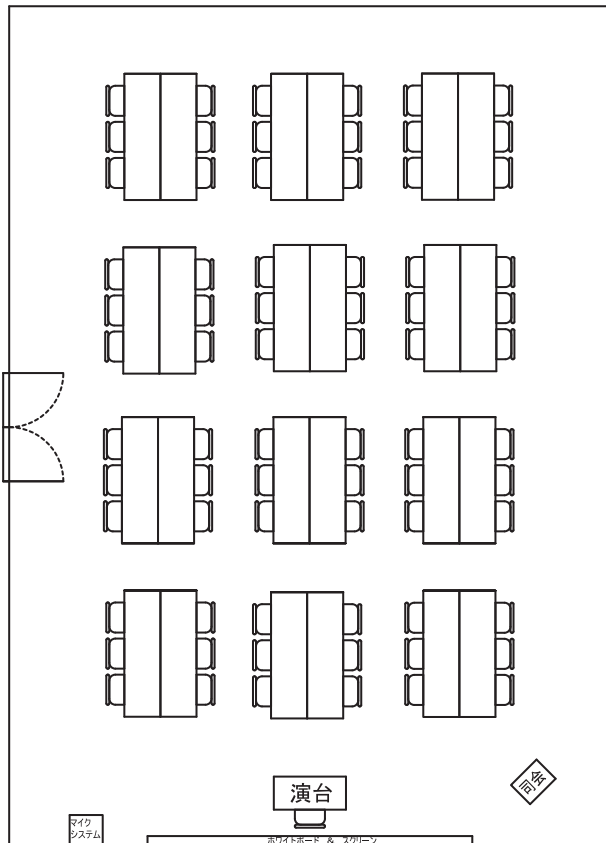

# 中研修室4 レイアウト例

縦14.0m × 横10.0m (140㎡)

## スクール形式

スクール形式 72名

島形式 72名

囲み形式口の字 54名

コの字 42名

机は3人掛けです。

有線・無線LANの両方で、インターネットのご利用が可能です。

電話回線の設置も可能です。

プロジェクター用のスクリーンがあります。

予備の机・イスのご用意もございますので定員数以上でのご利用も可能です。

天井までの高さ2.7m。

## 島形式