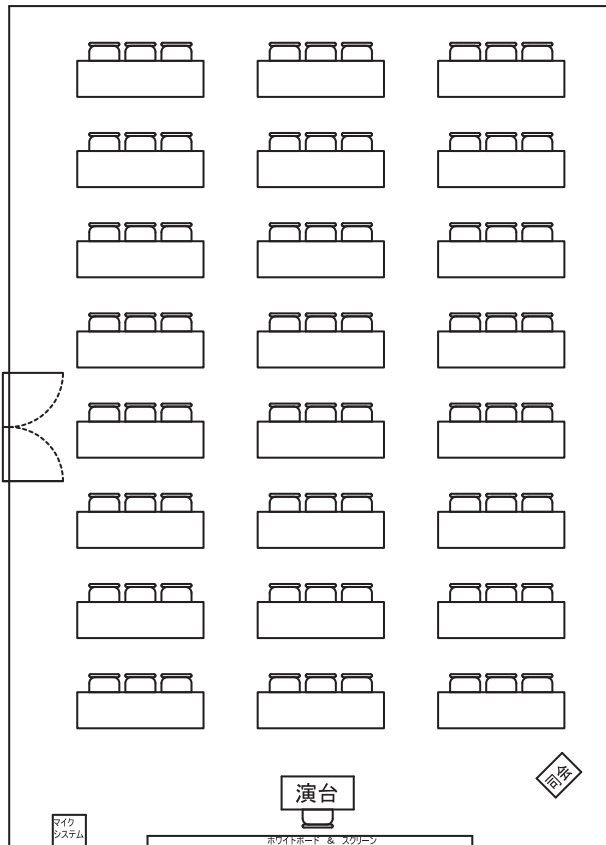

# 中研修室4 レイアウト例

縦14.0m × 横10.0m (140㎡)

## スクール形式

スクール形式 72名

島形式 72名

囲み形式口の字 54名

コの字 42名

机は3人掛けです。

有線・無線LANの両方で、インターネットのご利用が可能です。

電話回線の設置も可能です。

プロジェクター用のスクリーンがあります。

予備の机・イスのご用意もございますので定員数以上でのご利用も可能です。

天井までの高さ2.7m。

## 島形式