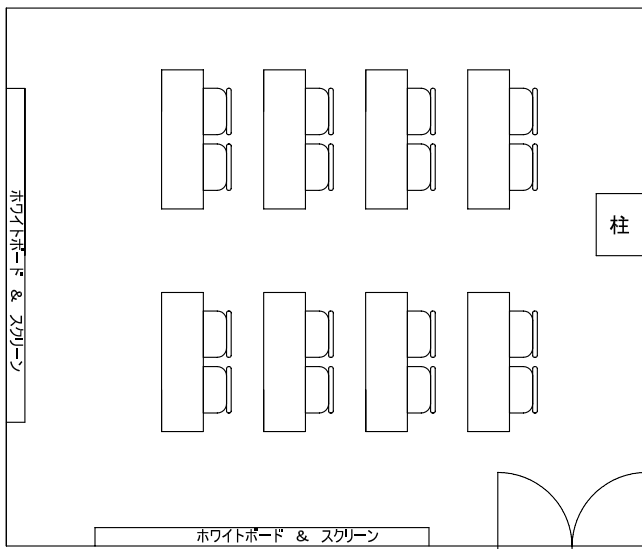

芙蓉 レイアウト例

縦5.8m×横6.9m (39.6m²)

囲み形式

囲み形式	口の字	16名
スクール形式	最大	16名
和室 座敷宴会	最大	34名
宿泊	最大	15名

有線・無線LANの両方で、インターネットのご利用が可能です。
電話回線の設置も可能です。
プロジェクター用スクリーンがあります。
予備のイスもございますので16名以上でのご利用も可能です。
天井までの高さ3.0m。

スクール形式

和室 座敷宴会