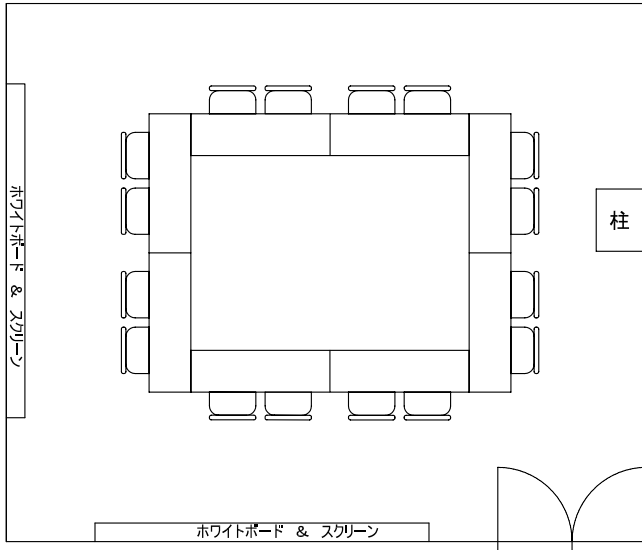

# 芙蓉 レイアウト例

縦5.8m×横6.9m (39.6m<sup>2</sup>)

## 囲み形式

囲み形式	口の字	16名
スクール形式	最大	16名
和室 座敷宴会	最大	34名
宿泊	最大	15名

有線・無線LANの両方で、インターネットのご利用が可能です。  
電話回線の設置も可能です。  
プロジェクター用スクリーンがあります。  
予備のイスもございますので16名以上でのご利用も可能です。  
天井までの高さ3.0m。